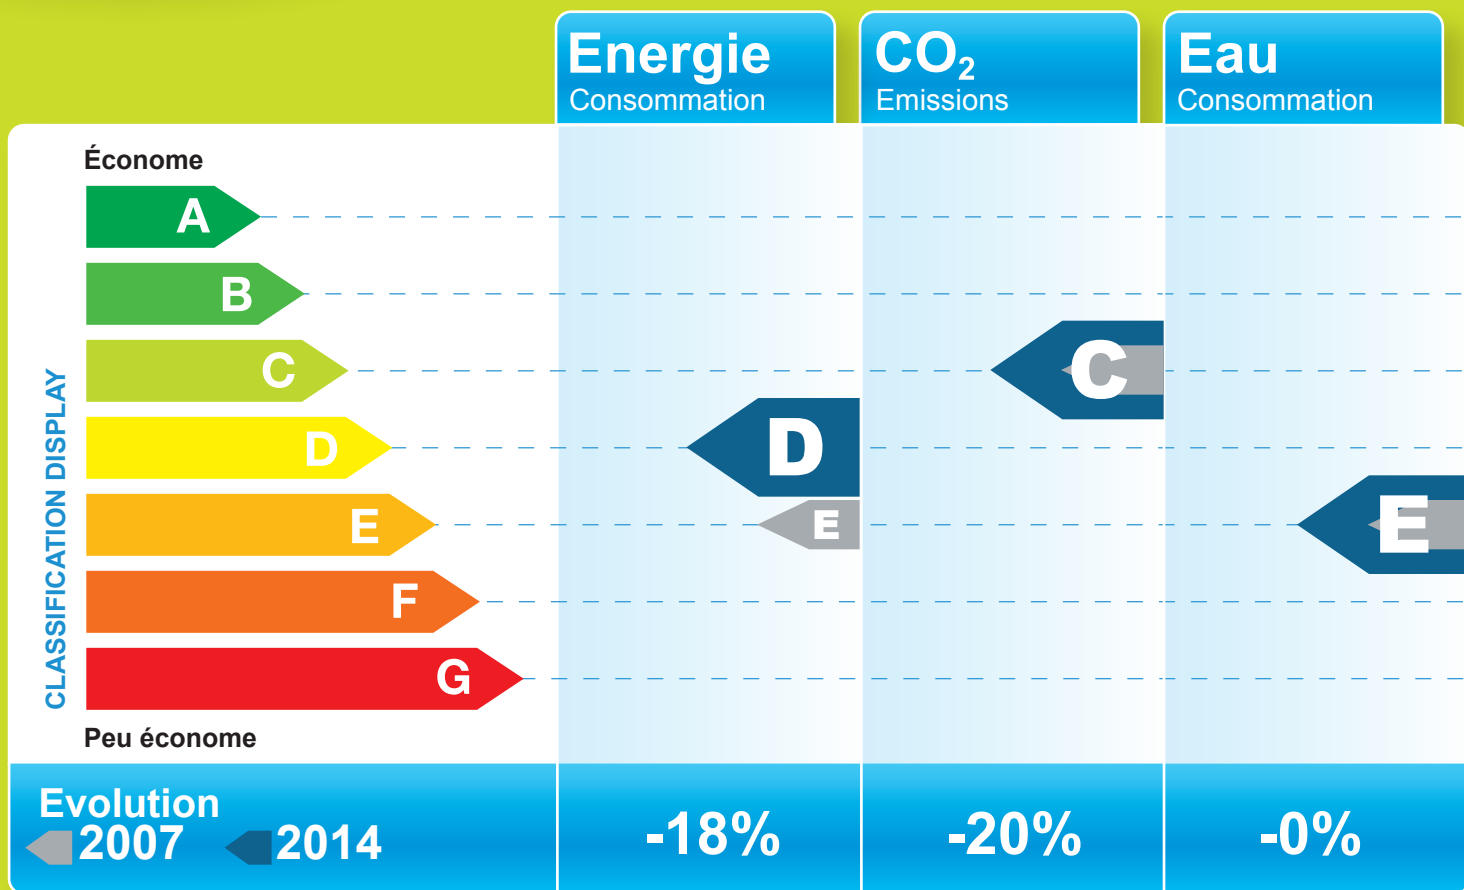

Lycée RABELAIS

Ce bâtiment est-il devenu performant ?

Catégorie : Enseignement général
Temps de fonctionnement : 6864h

Surface [m²] : 20171m²

Quelles actions ont été réalisées ?

Conseil régional du Centre-Val de Loire
Direction des Lycées
Yann BADUEL
Tél. 02-38-70-34-78
yann.baduel@regioncentre.fr