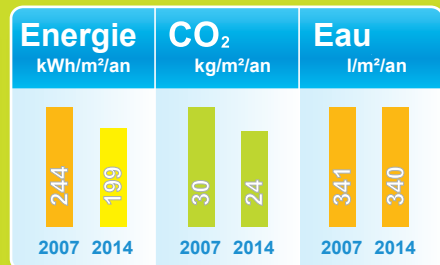

Lycée RABELAIS

Ce bâtiment est-il devenu performant ?

Catégorie : Enseignement général
Temps de fonctionnement : 6864h

Surface [m²] : 20171m²

Quelles actions ont été réalisées ?

Conseil régional du Centre-Val de Loire
Direction des Lycées
Yann BADUEL
Tél. 02-38-70-34-78
yann.baduel@regioncentre.fr